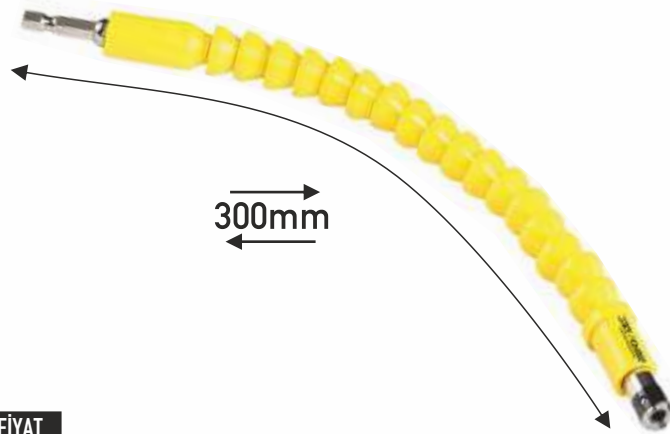

Akrobat Bits Uzatma 300mm

BARKOD NO	KOD NO	ÖLÇÜ	PAKET	KOLİ	FİYAT
8683498860848	MU2220	12" 300mm	20	300	2.00 $

Akrobat Bits Uç Seti /12 Pcs