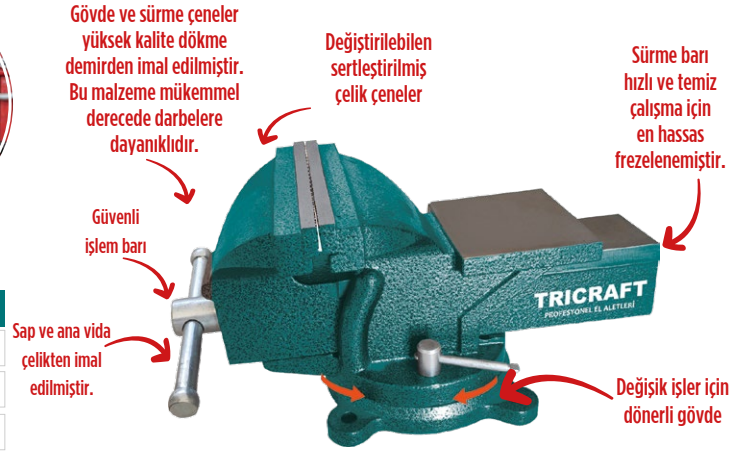

Dönerli Tezgahtan Mengene

KOD NO	ÖLÇÜ	PAKET	KOLİ	FİYAT
129	75 mm	1	4	58.50 \$
128	100 mm	1	4	63.00 \$
127	125 mm	1	2	85.87 \$
126	150 mm	1	2	129.35 \$
125	200 mm	1	1	183.70 \$

Sabit Tezgahtan Mengene

KOD NO	ÖLÇÜ	PAKET	KOLİ	FİYAT
134	75 mm	1	4	47.50 \$
133	100 mm	1	4	52.50 \$
132	125 mm	1	2	68.50 \$
131	150 mm	1	2	105.00 \$
130	200 mm	1	1	150.00 \$