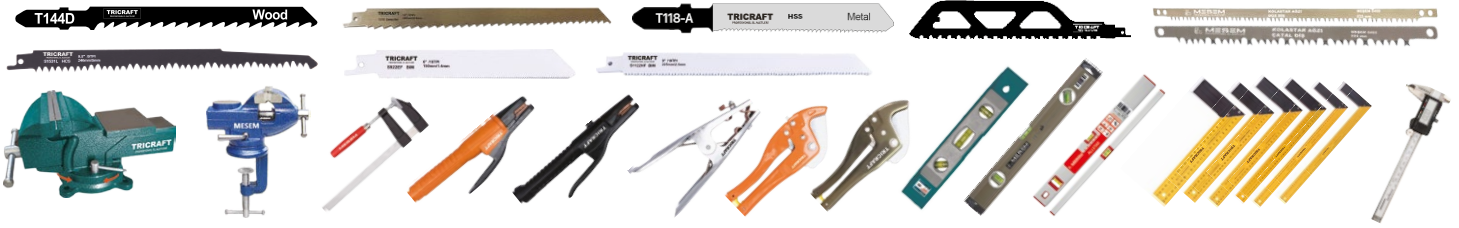

Tilki Kuyruğu Testereler • Mini Mengene ve Tezgaah Mengeneler • Kaynak Penseleri • Su Terazileri ve Gönye • Kumpas

82-87