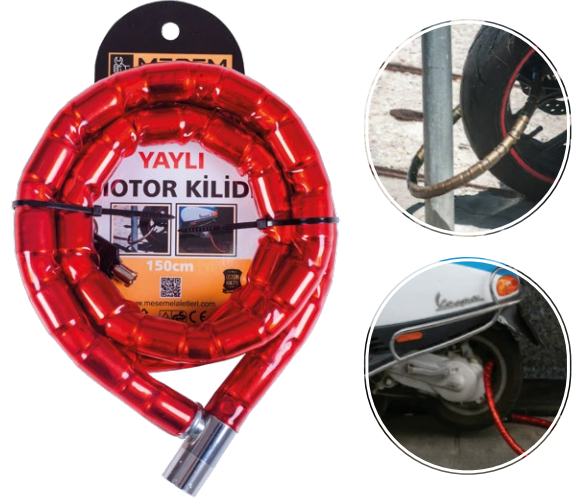

Yaylı Motor Kilidi

KOD NO	ÖLÇÜ	PAKET	KOLİ	FİYAT
604	150 cm x 22 m x 6.8 m + 15.2 m	15	30	12.00 $