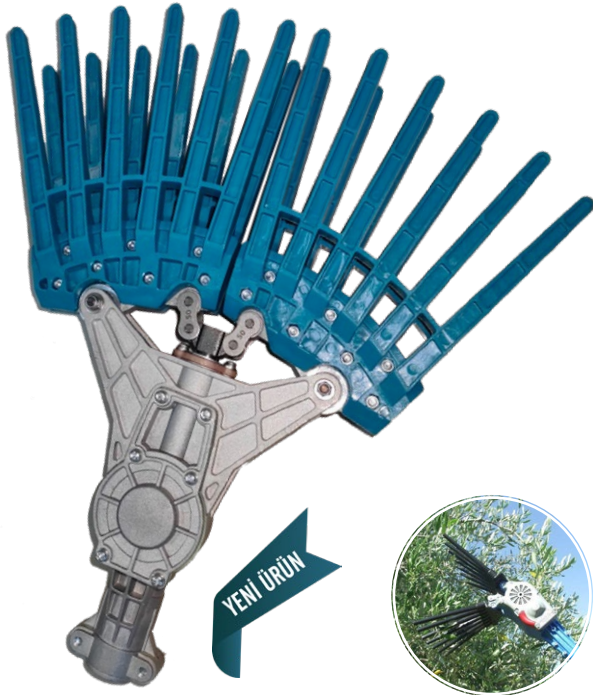

KOD NO	ÖLÇÜ	PAKET	KOLİ	FİYAT
7110	2 Başlık	1	10	97.00 \$

Çapalama Aparatı 4 Başlık

- Sırt ve yan tipi tırpanlarla birlikte kullanılabilen çapa aparatıdır.
- 5 cm işleme derinliği ve 22 cm işleme derinliği ile yabancı ot mücadelesi ve çapalama işlemlerini kolaylıkla yapabilirsiniz.
- 2Hp ve üzeri motor gücüne sahip tırpanlarla kullanılabilir.
- Kolay kurulum ve kullanıma sahip ÇAPALAMA APARATI bakım gerektirmez.

KOD NO	ÖLÇÜ	PAKET	KOLİ	FİYAT
7111	4 Başlık	1	8	116.00 \$

Zeytin Silkeleme Aparatı

KOD NO	ÖLÇÜ	PAKET	KOLİ	FİYAT
7096	Zeytin	1	10	110.00 \$

Silkeleme Aparatı Zeytin, Fındık, Ceviz

KOD NO	ÖLÇÜ	PAKET	KOLİ	FİYAT
7097	Zeytin, Fındık, Ceviz	1	10	52.00 \$