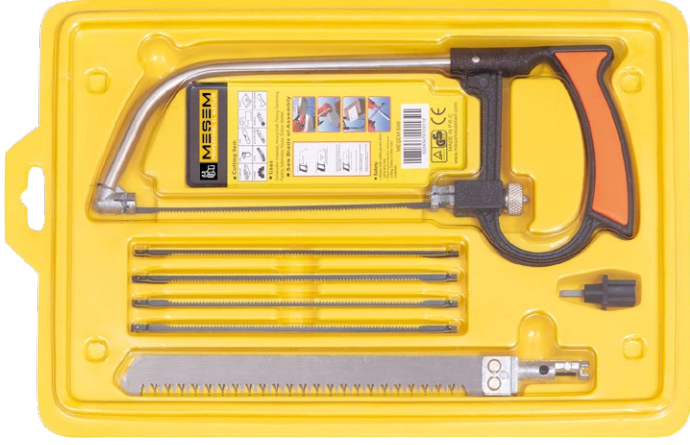

Kıl Testere Seti

KOD NO	ÖLÇÜ	PAKET	KOLİ	FİYAT
598	SET	1	50	6.70 $