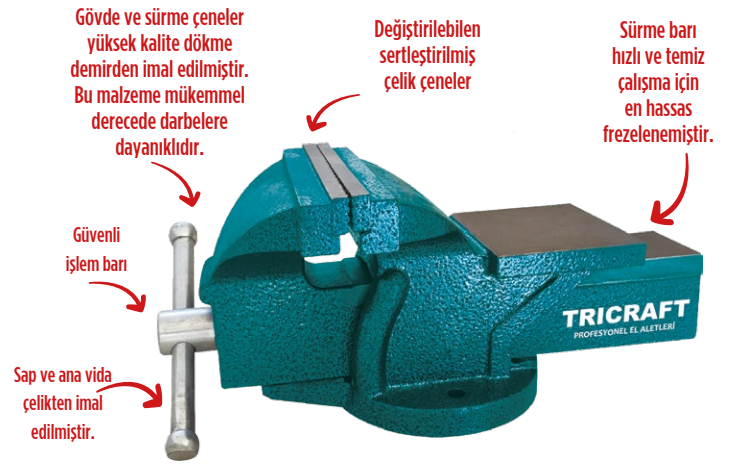

Dönerli Tezgahtan Mengene

KOD NO	ÖLÇÜ	PAKET	KOLİ	FİYAT
129	75 mm	1	4	58.50 \$
128	100 mm	1	4	63.00 \$
127	125 mm	1	2	85.87 \$
126	150 mm	1	2	129.35 \$
125	200 mm	1	1	183.70 \$

Sabit Tezgahtan Mengene

KOD NO	ÖLÇÜ	PAKET	KOLİ	FİYAT
134	75 mm	1	4	47.50 \$
133	100 mm	1	4	52.50 \$
132	125 mm	1	2	68.50 \$
131	150 mm	1	2	105.00 \$
130	200 mm	1	1	150.00 \$