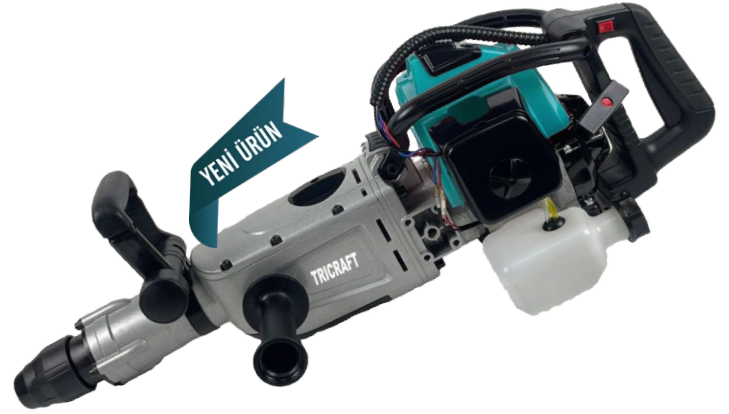

Benzinli Kırıcı Hilti

**PROFESYONEL
KULLANIM**

3 kW

Özellikler	
Yakıt Kapasitesi	1 Litre
Max. Güç ve Hız	3 kW / 9000 dev/dk
Yakıt Tüketim Oranı	0.65 Litre / kW/s
Silindir Hacmi	63 cc
Max. Tork	2.7 Nm

**2 YIL
GARANTİ**

**2X
MAXIMUM
RUNTIME**

KOD NO	ÖLÇÜ	PAKET	KOLİ	FİYAT
7093	3 kW	1	1	1170.00 $