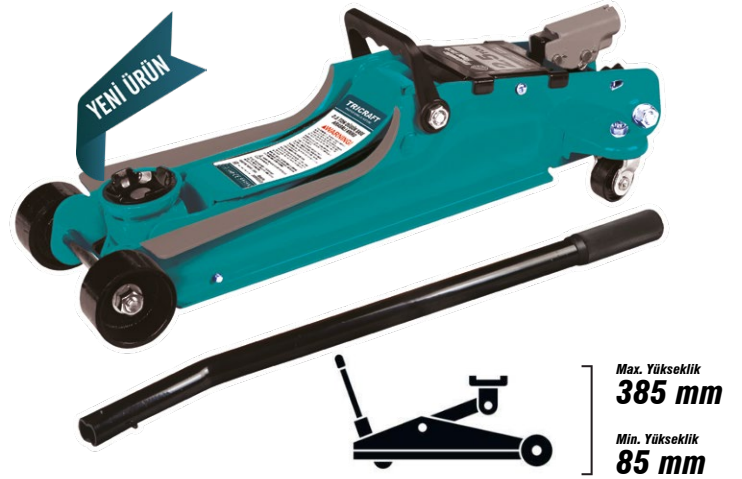

2.5 Ton Arabalı Kriko

KOD NO	ÖLÇÜ	PAKET	KOLİ	FİYAT
7020	2.5 TON	1	2	106.00 $