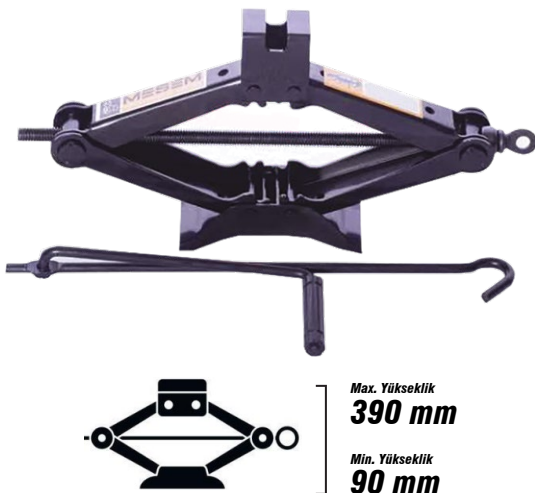

2 Ton Makaslı Kriko Manuel

KOD NO	ÖLÇÜ	PAKET	KOLİ	FİYAT
4261	2 TON	1	10	26.00 \$

Portatif Hidrolik Kriko Seti 10 Ton

KOD NO	ÖLÇÜ	PAKET	KOLİ	FİYAT
5070	10 TON	1	1	337.00 \$

Motor İndirme Vinci 80 kg 2 Ton

KOD NO	ÖLÇÜ	PAKET	KOLİ	FİYAT
5060	80 KG	1	1	544.00 \$