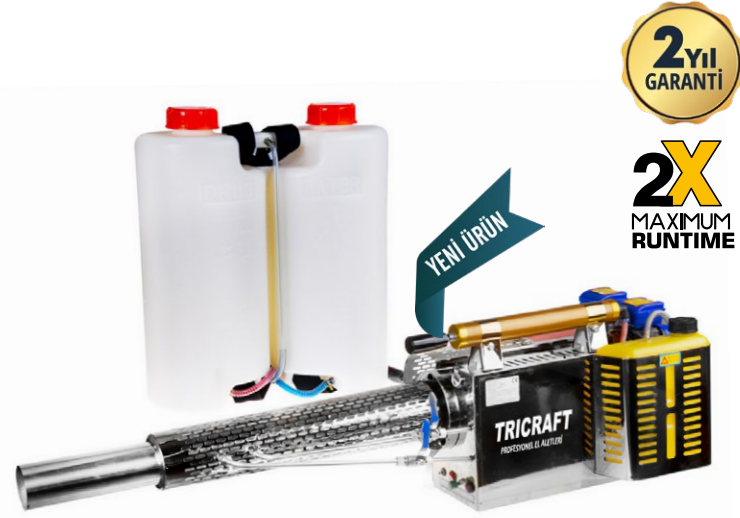

Taşınabilir Sisleme Makinası 15 Litre

Özellikler	
Yakıt Tüketimi	2 Lt/s
Akış Hızı	10-35 Lt/s
Benzin Depo	2.0 Lt
İlaçlama Depo	15 Lt
Silindir Hacmi	45 m³
Güç	32,38 hp / 23,38 kW

KOD NO	ÖLÇÜ	PAKET	KOLİ	FİYAT
7049	15 LT	1	1	445.00 \$

Taşınabilir Sisleme Makinası 8 Litre

Özellikler	
Yakıt Tüketimi	2 Lt/s
Akış Hızı	10-42 Lt/s
Benzin Depo	1.5 Lt
İlaçlama Depo	8 Lt
Silindir Hacmi	48 m³
Güç	32,38 hp / 23,38 kW

KOD NO	ÖLÇÜ	PAKET	KOLİ	FİYAT
7050	8 LT	1	1	825.00 \$