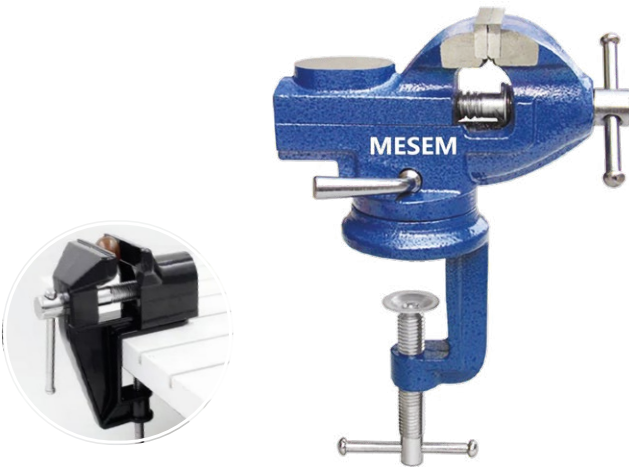

Mini Mengene

KOD NO	ÖLÇÜ	PAKET	KOLİ	FİYAT
4350	50 mm	1	10	18.00 $
4351	60 mm	1	10	19.00 $