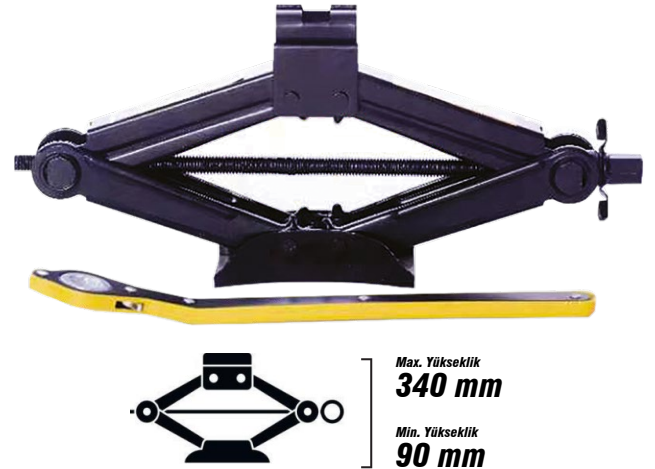

1.5 Ton Cırcır Kollu Kriko Makaslı

KOD NO	ÖLÇÜ	PAKET	KOLİ	FİYAT
4260	1.5 TON	1	10	27.00 $